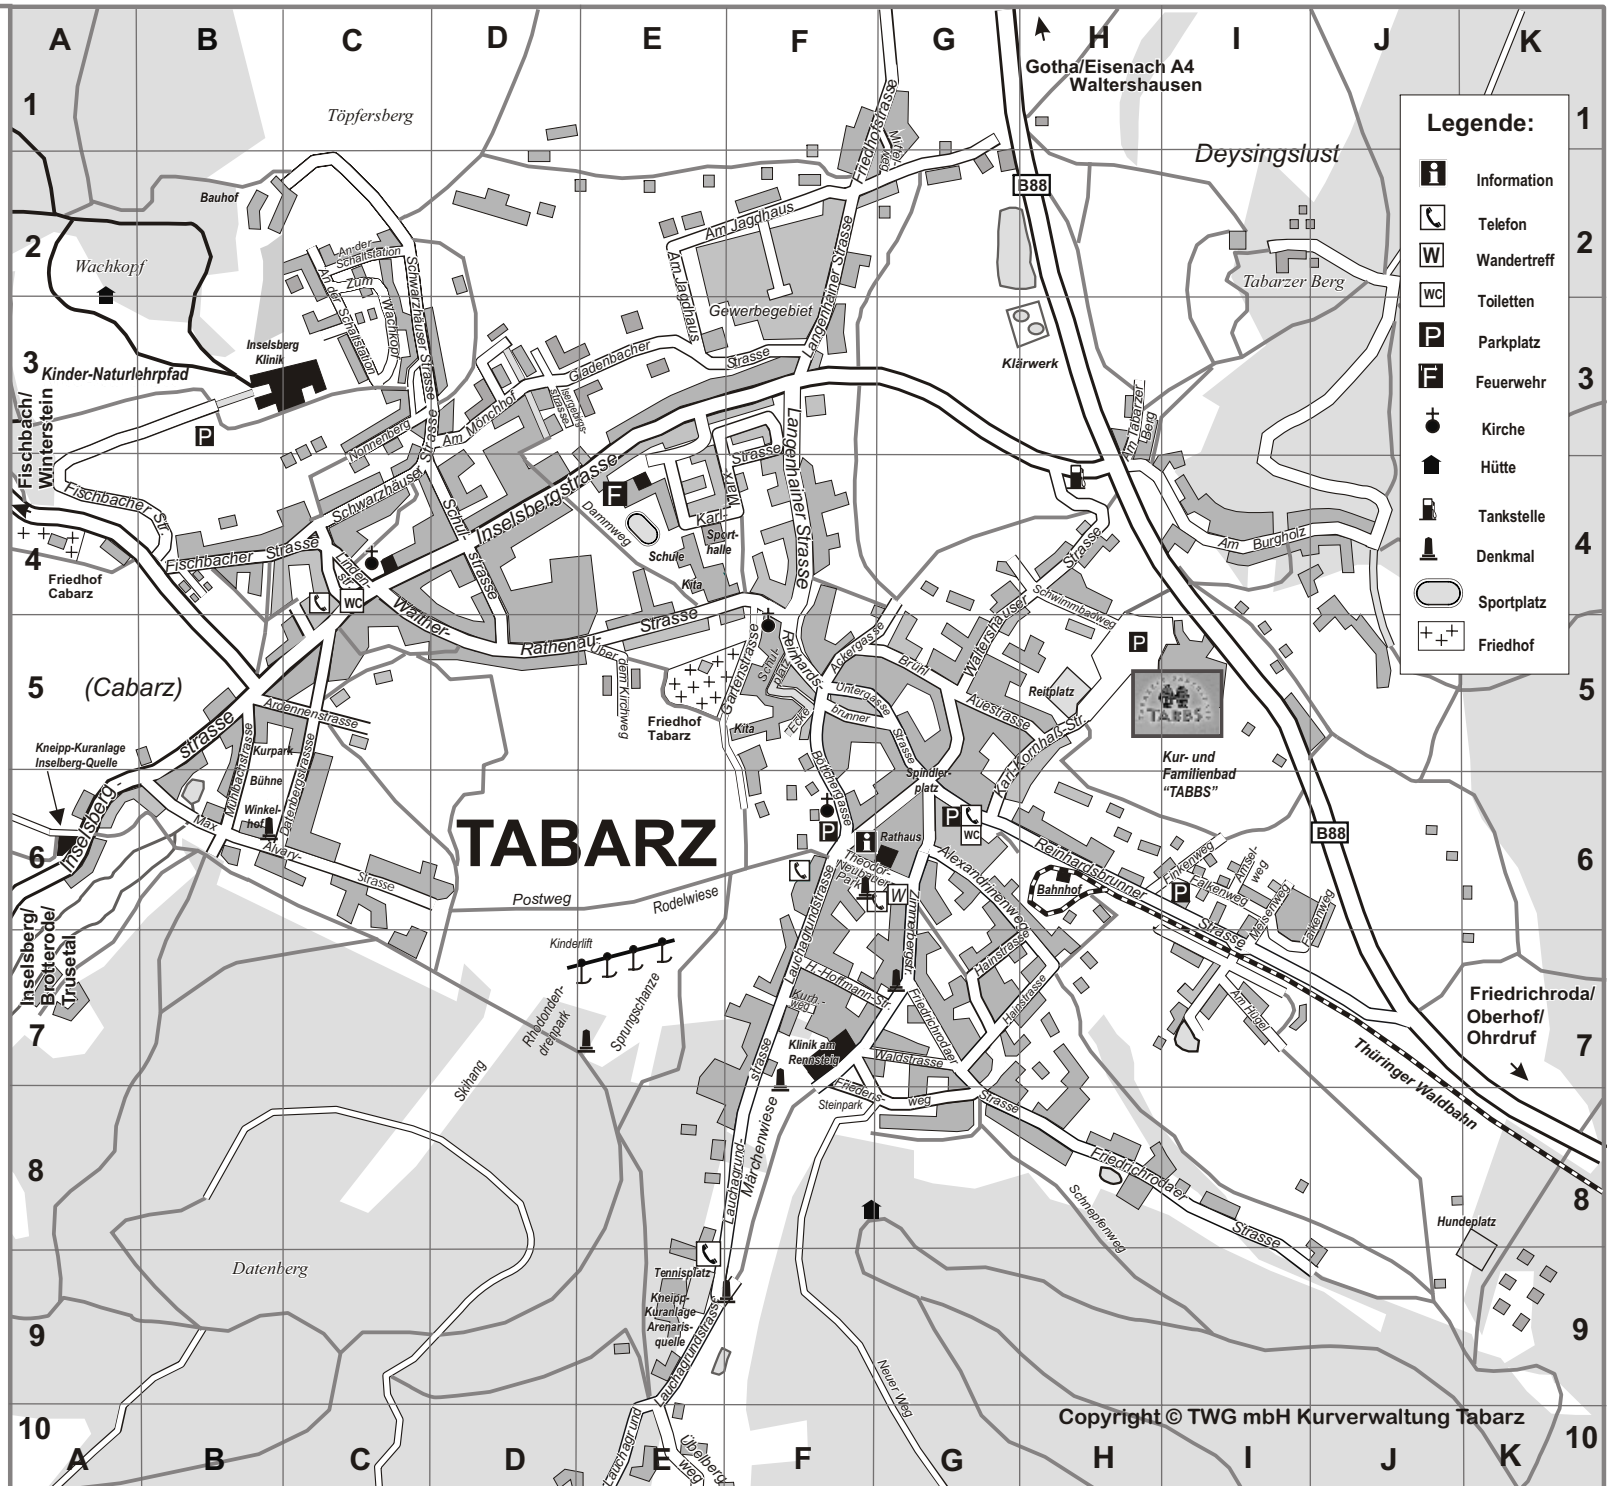

Hotels und Gaststätten

Hotel „Frauenberger“, Max-Alvary-Str. 9	B/C 6
Gasthaus „Zum Stern“, Walther-Rathenau-Str. 59	C 4
Romantischenke, Inselsbergstr. 83	C 5
„Mönchers Kaffeestube“, Datenbergstr. 1	C 5
Hotel „Leuchtenburg“, Max-Alvary-Str. 5	C 6
Hotel „Wiesenhäuser“, Lauchgrundstr. 64	E 8
Hotel „Schweizerhaus“, Lauchgrundstr. 76	D/E 10
Café / Restaurant „Tabarzer Villa“, Übelbergweg 1	E 10
Waldcafé « Massemühle »	E 10
Hotel „Villa Bergblick“, Übelbergweg 3	E/F 10
Bowlhaus, Gladenbacher Str.	F 3
„Asia-Restaurant“, Langenhainer Str. 9	F 4
Café „Komhaß“, Reinhardbrunner Str. 13	F 5
Gaststätte / Pension „Felsenthal“, Reinhardbrunner Str. 12	F 5
„La piccola Isola“, Untergasse 4	F/G 5
Hotel „Zur Post“ / „P ostmarie“, Lauchgrundstr. 16	F 6
Café „Am Kurpark“, Lauchgrundstr. 15	F 6
Eistüte „Am Brühl“, Brühl 1	G 5
Eiscafé „Füger“, Zimmerbergstr. 1	G 6
Café / Restaurant „Zur Waldbahn“, Reinhardbrunner Str. 47	G 6
Hotel „Zum Struwelpeter“, Zimmerbergstr. 14	G 6
Hotel „Germania“, Friedrichrodaer Str. 11	G 7
„Café am Eck“, Waltershäuser Str. 32	H 4
„Zum Laternchen“, Karl-Kornhaß-Str. 14	H 5
„Waldbahnschleife“, Reinhardbrunner Str.	H 6
Waldcafé „Deysingslust“, Deysingslust	I 2
Kaminstube im Ufaubspark „Grim menstein“, Deysingslust	I 2
BIZ „Hotel am Burgholz“, Am Burgholz 30	J 5
Inselsberg Klinik, Fischbacher Str. 36	B/C 3
Klinik am Rennsteig, Zimmerbergstr. 34	F 7

Legende:

- Information
- Telefon
- Wandertreff
- Toiletten
- Parkplatz
- Feuerwehr
- Kirche
- Hütte
- Tankstelle
- Denkmal
- Sportplatz
- Friedhof

Copyright © TWG mbH Kurverwaltung Tabarz