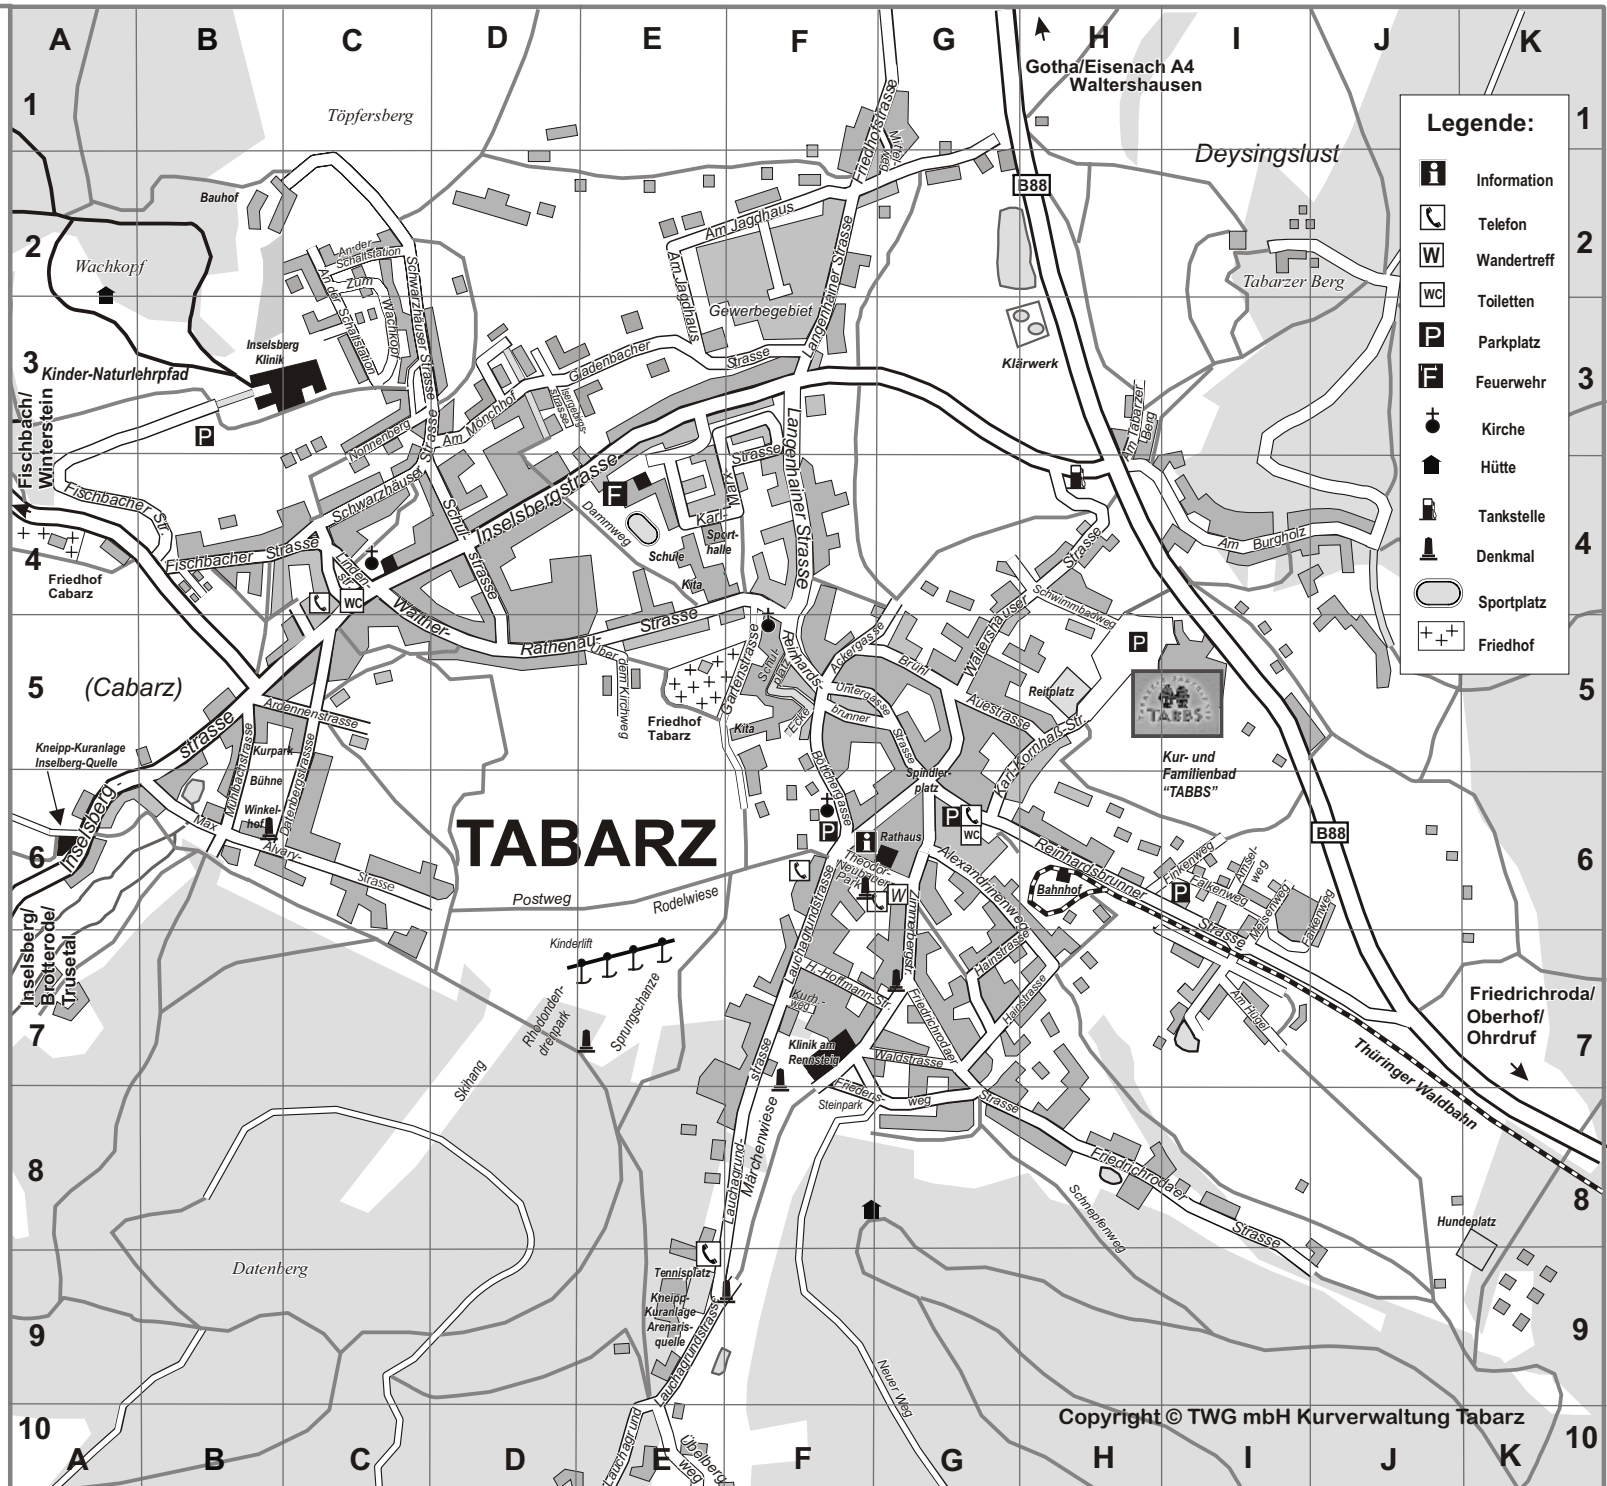

Hotels und Gaststätten

Hotel „Frauenberger“, Max-Alvary-Str. 9	B/C 6
Gasthaus „Zum Stern“, Walther-Rathenau-Str. 59	C 4
Romantischenke, Inselsbergstr. 83	C 5
„Mönchers Kaffeestube“, Datenbergstr. 1	C 5
Hotel „Leuchtenburg“, Max-Alvary-Str. 5	C 6
Hotel „Wiesenhäuser“, Lauchgrundstr. 64	E 8
Hotel „Schweizerhaus“, Lauchgrundstr. 76	D/E 10
Café / Restaurant „Tabarzer Villa“, Übelbergweg 1	E 10
Waldcafé « Massemühle »	E 10
Hotel „Villa Bergblick“, Übelbergweg 3	E/F 10
Bowlhaus, Gladenbacher Str.	F 3
„Asia-Restaurant“, Langenhainer Str. 9	F 4
Café „Komhaß“, Reinhardbrunner Str. 13	F 5
Gaststätte / Pension „Felsenthal“, Reinhardbrunner Str. 12	F 5
„La piccola Isola“, Untergasse 4	F/G 5
Hotel „Zur Post“ / „P ostmarie“, Lauchgrundstr. 16	F 6
Café „Am Kurpark“, Lauchgrundstr. 15	F 6
Eistüte „Am Brühl“, Brühl 1	G 5
Eiscafé „Füger“, Zimmerbergstr. 1	G 6
Café / Restaurant „Zur Waldbahn“, Reinhardbrunner Str. 47	G 6
Hotel „Zum Struwelpeter“, Zimmerbergstr. 14	G 6
Hotel „Germania“, Friedrichrodaer Str. 11	G 7
„Café am Eck“, Waltershäuser Str. 32	H 4
„Zum Laternchen“, Karl-Kornhaß-Str. 14	H 5
„Waldbahnschleife“, Reinhardbrunner Str.	H 6
Waldcafé „Deysingslust“, Deysingslust	I 2
Kaminstube im Ufaubspark „Grim menstein“, Deysingslust	I 2
BIZ „Hotel am Burgholz“, Am Burgholz 30	J 5
Inselsberg Klinik, Fischbacher Str. 36	B/C 3
Klinik am Rennsteig, Zimmerbergstr. 34	F 7

Legende:

- Information
- Telefon
- Wandertreff
- Toiletten
- Parkplatz
- Feuerwehr
- Kirche
- Hütte
- Tankstelle
- Denkmal
- Sportplatz
- Friedhof